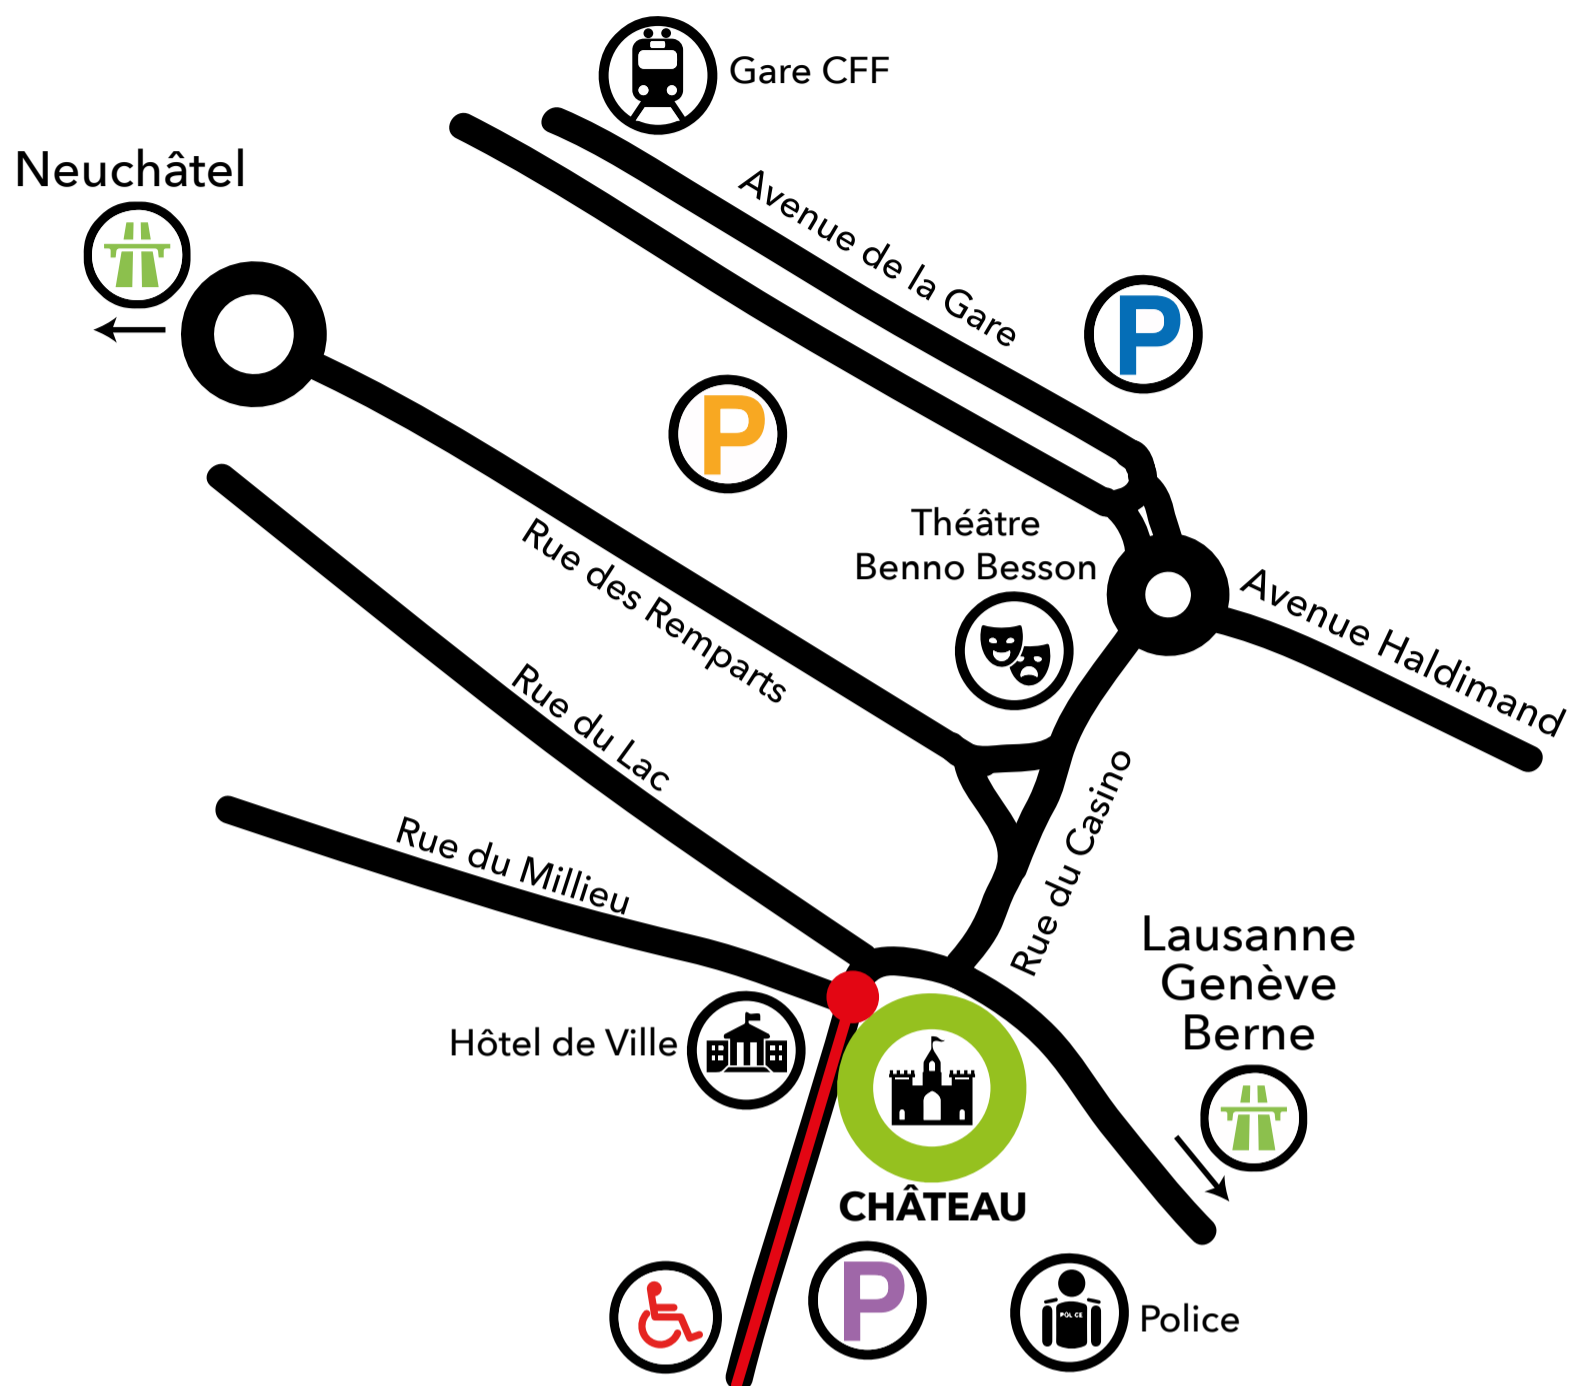

PROCHES AIDANT·E·S MERCRI !

**MARDI 5 NOVEMBRE
DE 18H30 À 20H30
YVERDON-LES-BAINS,**

Salle Aula Magna - Château d'Yverdon

Comme par magie
Et si on s'évadait juste un petit moment?
Abracadabra! Et voilà!
On est parti, le temps d'une soirée en compagnie du magicien Daniel Juillerat : Tours de passe-passe, parodies, prestidigitation...

Entrée libre

**Info : 024 424 11 00
info@rsnb.ch**

Événement au programme de la journée cantonale des proches aidant·e·s, le 30 octobre
Agenda complet des activités 2019: www.journee-proches-aidants.ch,  [journeeprochesaidants](https://www.facebook.com/journeeprochesaidants)

PLAN D'ACCÈS

Adresse :

Salle Aula Magna, Château d'Yverdon, Place Pestalozzi, Yverdon-les-Bains

Personnes à mobilité réduite :

Peuvent être déposées sur la Place Pestalozzi
Attention : Pas de PARKING

Parking de Place d'Arme

Parking du Château

Parking de l'Ancien-Stand

Réseau Santé Nord Broye

En Chamard 55A
1442 Montagny-près-Yverdon

024 424 11 00

info@rsnb.ch
www.rsnb.ch