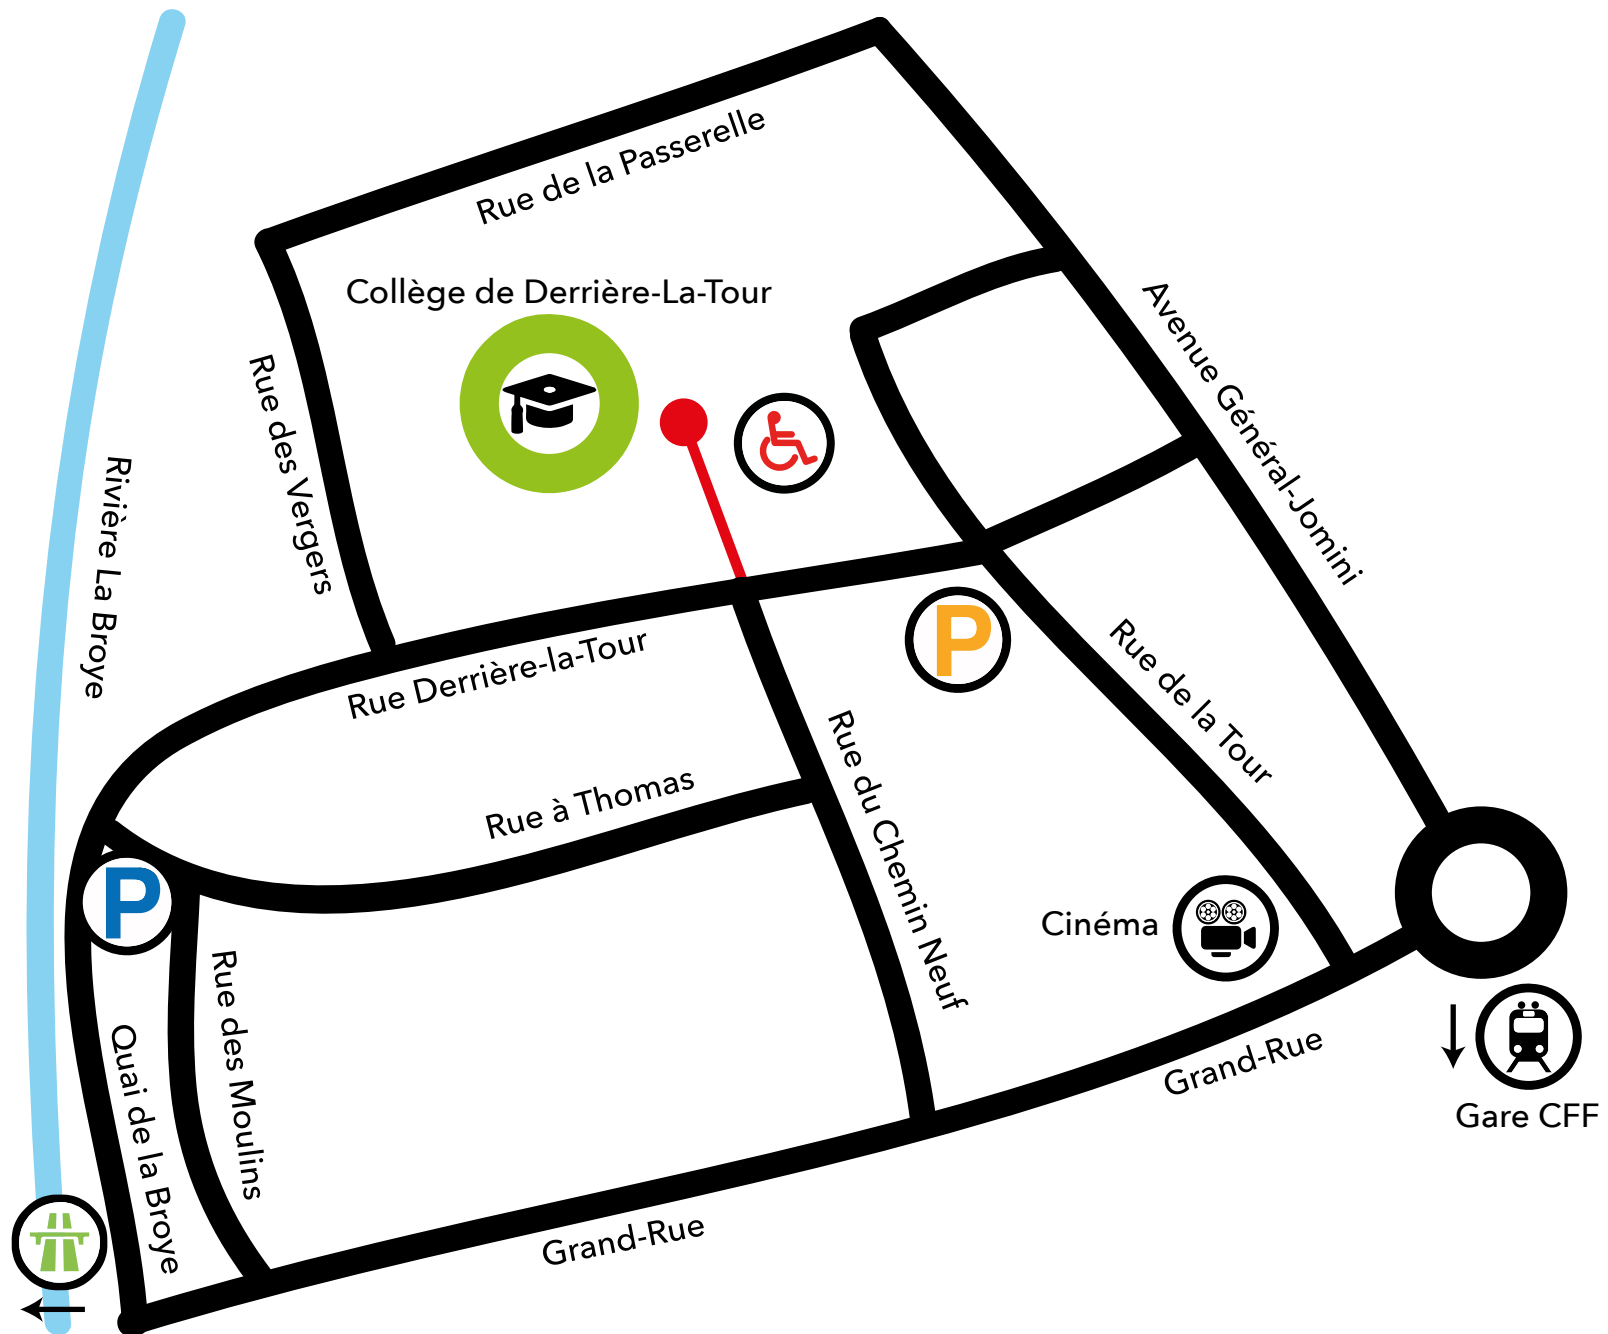

PROCHES AIDANT·E·S MERCRI !

**MERCREDI 30 OCTOBRE
DE 18H30 À 20H30**

PAYERNE, Collège de Derrière-La-Tour

Comme par magie
Et si on s'évadait juste un petit moment?
Abracadabra! Et voilà!
On est parti, le temps d'une soirée en compagnie du magicien Daniel Juillerat : Tours de passe-passe, parodies, prestidigitation...

Entrée libre

**Info : 024 424 11 00
info@rsnb.ch**

Événement au programme de la journée cantonale des proches aidant·e·s, le 30 octobre
Agenda complet des activités 2019: www.journee-proches-aidants.ch, [f](#) [journeeprochesaidants](#)

PLAN D'ACCÈS

Adresse :

Auditoire DLT, Collège de Derrière-La-Tour,
Rue Derrière-la-Tour 6, Payerne

Personnes à mobilité réduite :

Peuvent être déposées dans la cour du Collège.
Attention : Pas de PARKING

Parking Rue des Moulins